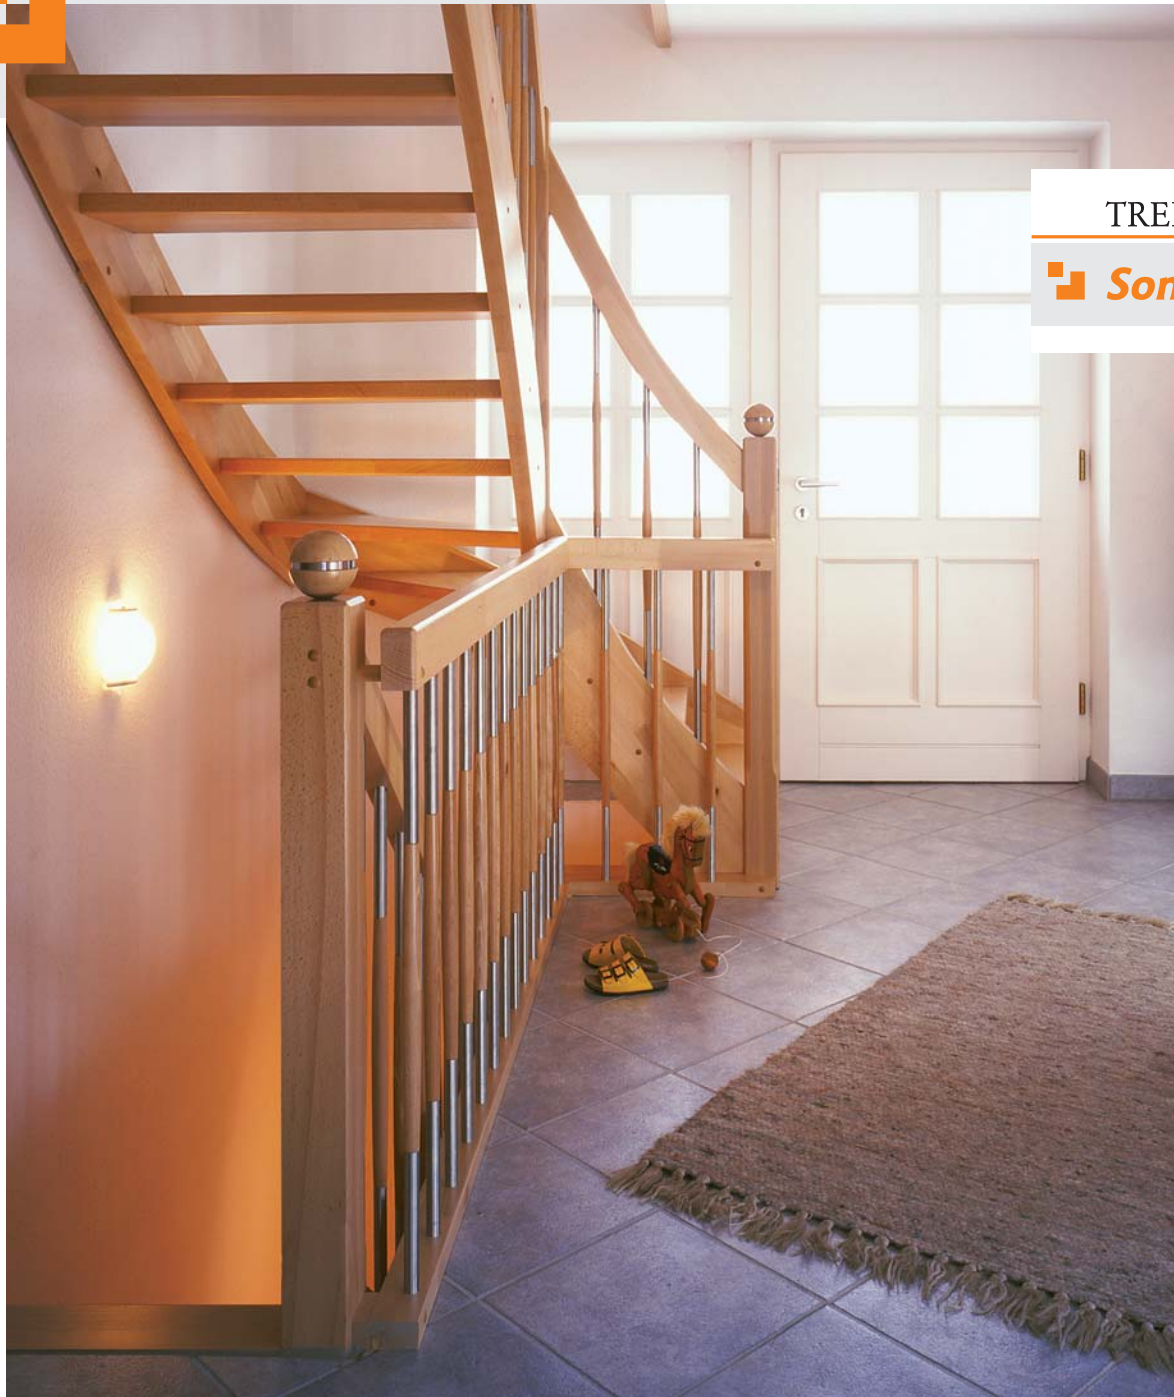

Vario

Die Junge

PRODUKTBESCHREIBUNG

TREPPENBAU

 **Sonnemann**
Tischlerei
GmbH

Vario

Die Junge

Offene, eingestemmte Holzwangentreppen inkl. der erforderlichen Treppen- und Brüstungsgeländer (je nach Auftrag und Grundriss)

■ Buche massiv 44 mm, stabverleimt, Abweichende Holzarten auf Anfrage möglich

■ Verschiedene Geländerstäbe in Edelstahl oder Holz/Edelstahl zur Auswahl:

■ An- und Austrittspfosten

1.) PF1, 60/90 mm (nur ohne Pfostenkopf)