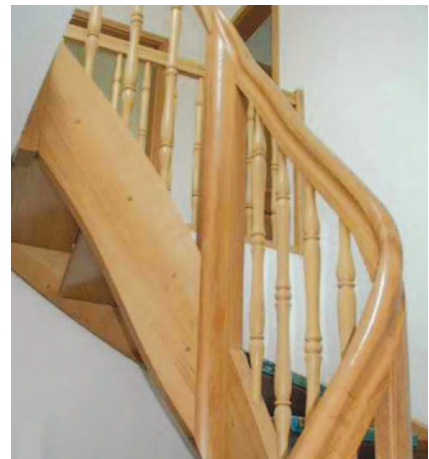

Pfostenköpfen K3, K4, K6 oder K12

■ Eckpfosten als Krümmling gearbeitet

■ Handlauf

1.) HL1, 45/80 mm, Oberkantengerundet

2.) HL3, 45/80mm, profiliert

■ Endbehandlung mit umweltfreundlichem Klarlack

Änderungen möglich