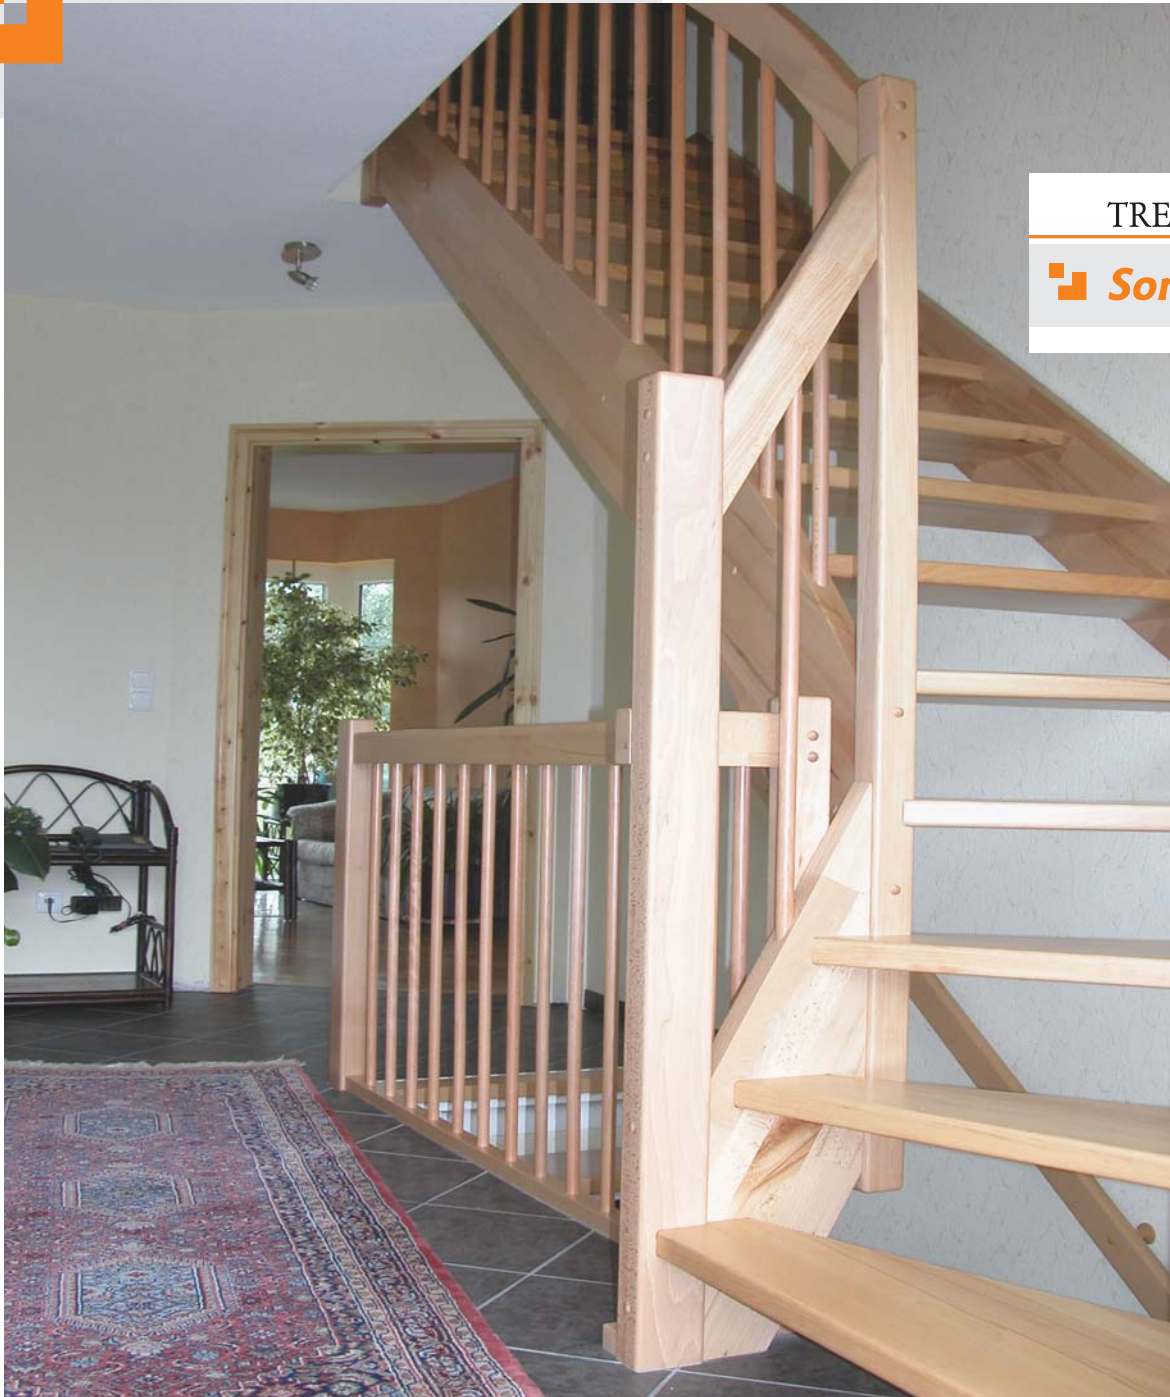

Buche Bunt

Die Trendige

PRODUKTBESCHREIBUNG

TREPPENBAU

 **Sonnemann**
Tischlerei
GmbH

Buche Bunt

Die Trendige

Offene, eingestemmte Holzwangentreppen inkl. der erforderlichen Treppen- und Brüstungsgeländer (je nach Auftrag und Grundriss)

- Buche massiv B/B 40 mm, stabverleimt, naturbunt mit starken Farbabweichungen. Festsitzende Äste oder Verwachsungen können auftreten.
- Geländerstäbe A1, rund $\text{\O}=22$ mm
- An- und Austrittspfosten PF1, 60/90 mm, Eckpfosten PFE1, 60/60 mm
- Handlauf HL1, 40/80 mm, Oberkanten gerundet
- Endbehandlung mit umweltfreundlichem Klarlack.